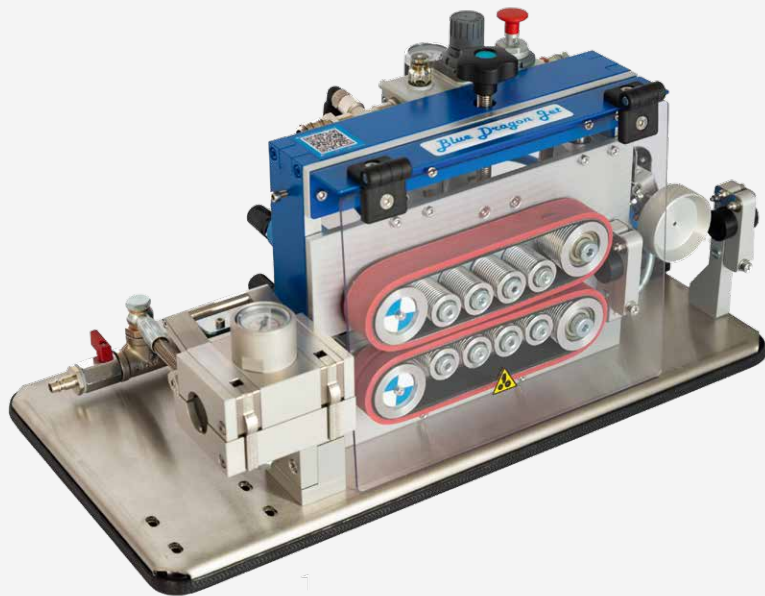

NEXT

EINBLASMASCHINE FÜR GLASFASERKABEL

Die BDJ NEXT ist eine leistungsstarke Einblasmachine für den professionellen FTTH- und FTTx-Netzausbau. Der optimierte „M“-Einblaskopf sorgt für eine besonders einfache Handhabung, verbesserte Abdichtung und einen optimierten Luftstrom beim Einblasen von Glasfaserkabeln.

Durch das werkzeuglose System und den schnell verschließbaren Einblaskopf ist die Maschine in wenigen Sekunden einsatzbereit. Präzise geführte Einsätze und ein verbessertes Dichtungssystem ermöglichen eine sichere und effiziente Installation von Glasfaserkabeln über große Distanzen.

EINSATZBEREICH: NE3 UND NE4

MAX EINBLASLÄNGE: 3500 M

ROHRDURCHMESSER: 7, 10, 12, 14, 16, 20 MM

PRODUKTDDETAILS

- Für Glasfaserkabel von 2,5 – 12 mm
- Lieferung als komplettes Set inkl. Transportbox
- Zubehör und Werkzeug enthalten
- 3 Jahre Garantie (Upgrade 5 Jahre)
- Sofort ab Lager lieferbar

TECHNISCHE DATEN

Kabeldurchmesser	2,5 – 12 mm
Rohrdurchmesser	7 mm, 10 mm, 12 mm, 14 mm, 16 mm, 20 mm
Max. Einblaslänge	3500 m
Max. Einblasgeschwindigkeit	über 120 m/min
Max. Arbeitsdruck	15 bar
Maschinengröße (L × B × H)	580 × 300 × 320 mm
Gewicht der Einblasmaschine	ca. 20 kg
Transportbox (L × B × H)	640 × 390 × 410 mm
Gesamtgewicht Set	ca. 33 kg