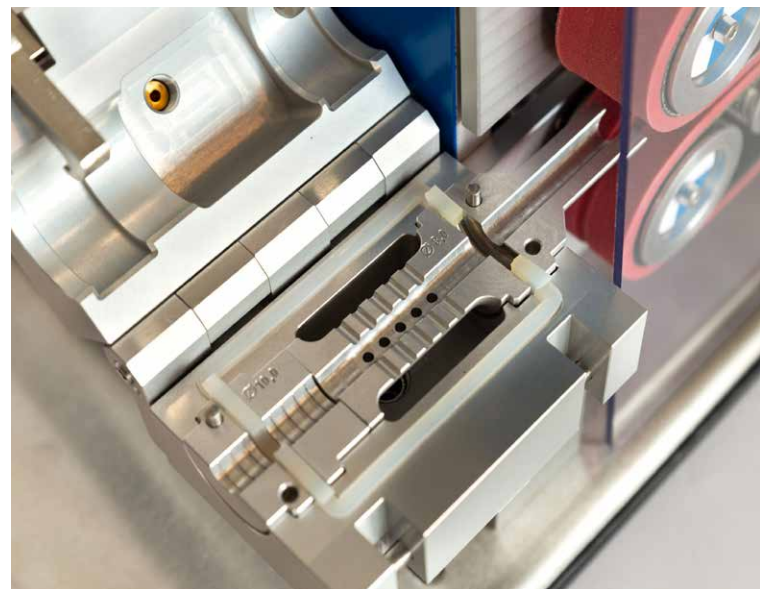

GARANTIE & SERVICE

Standardmäßig erhalten Sie eine Garantie von 3 Jahren, die optional auf 5 Jahre verlängert werden kann. Voraussetzung für die Aufrechterhaltung der Garantie ist ein jährlich durchgeführter Service bei einem unserer autorisierten Vertragsservicepartner.