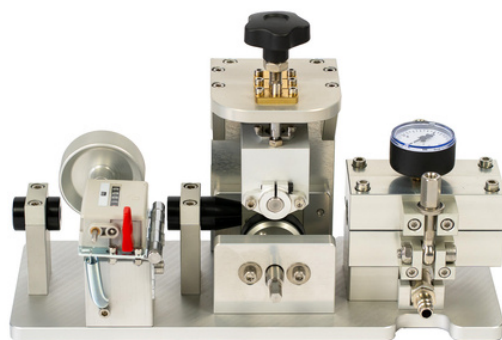

BDJ MINI COUNTER

BDJ Mini to mała wdmuchiarka do mikrokabli, która została stworzona **do budowy ostatnich odcinków FTTH**. Wyposażona jest w specjalne tuleje prowadzące, które umożliwiają wdmuchiwanie włókna już od średnicy 0,7 mm. Posiada system CPS (Cable Protection System) oraz Dragon Jaws (Szczęki Smoka). Jest to unikalny system ochrony kabla poprzez precyzyjne prowadzenie ruchomej części podajnika oraz tzw. Szczęki Smoka, czyli wyprofilowane, ostre zęby które zapewniają pewne mocowanie rurek, nie powodując zmniejszenia przekroju mikrorurki. **Wdmuchiarka wyposażona jest dodatkowo w mechaniczny licznik długości**, z którego można odczytać długość wdmuchniętego kabla.

Zakres wdmuchiarki:

- mikrokable \varnothing 0,7 - 10 mm
- rurki 5, 7, 10, 12, 14, 16 mm

W komplecie z wdmuchiarką otrzymasz:

- Zestaw uszczelek, tulejek na mikrorurki;
- Wąż powietrzny 10 metrów;
- 2 x przejściówka do kompresora;
- Zestaw kluczy imbusowych;
- Klucz nasadowy 13 do głowicy;
- Zestaw kulek kalibrujących;
- 2 szt. Oponek twardych na rolki;
- Obcinak do mikrorurek;
- Skrzynia transportowa;
- Prelube 5000 - płyn poślizgowy;
- Licznik mechaniczny;
- Instrukcja.

DANE TECHNICZNE

ŚREDNICA KABLA:	0,7 – 10,0 mm
ŚREDNICA RURY:	5 – 16 mm
MAKSYMALNY ZASIĘG WDMUCHIWANIA:	1000 m
MAKSYMALNA PRĘDKOŚĆ WDMUCHIWANIA:	110 m/min
MAKSYMALNE CIŚNIENIE PRACY:	15 bar
WYMIARY WDMUCHIWKI (DŁ. X SZER. X WYS.)	260 x 160 x 230 mm waga ok. 5 kg
DOSTAWA W SKRZYNI TRANSPORTOWEJ	480 x 350 x 330 mm waga ok. 15 kg
DOSTĘPNE DODATKOWE AKCESORIA	<ul style="list-style-type: none">• płyn poślizgowy• obcinak do mikrorurek• końcówki na kable• kulki do kalibracji• stojak do bębnow• karuzela• nożyce do kabli• statyw do wdmuchiwarki• wkrętarka akumulatorowa - wkrętarka nie jest częścią zestawu• dodatkowy wąż do kompresora - dowolna długość
WYMAGANA WYDAJNOŚĆ KOMPRESORA	<ul style="list-style-type: none">• mikrorurki do 8 mm - 0,8 m³/min• mikrorurki do 8-12 mm - 1,0 m³/min• mikrorurki do 12-16 mm - 1,5 m³/min