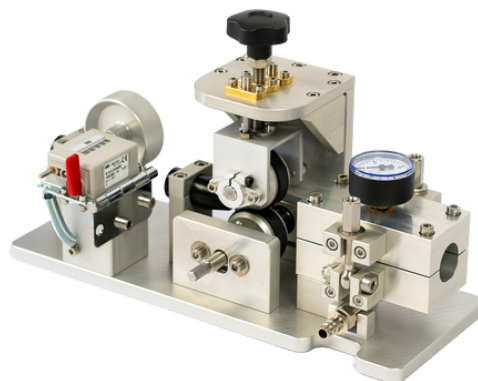

BDJ MINI COUNTER

BDJ Mini to mała wdmuchiarka do mikrokabli, która została stworzona **do budowy ostatnich odcinków FTTH**. Wyposażona jest w specjalne tuleje prowadzące, które umożliwiają wdmuchiwanie włókna już od średnicy 0,7 mm. Posiada system CPS (Cable Protection System) oraz Dragon Jaws (Szczęki Smoka). Jest to unikalny system ochrony kabla poprzez precyzyjne prowadzenie ruchomej części podajnika oraz tzw. Szczęki Smoka, czyli wyprofilowane, ostre zęby które zapewniają pewne mocowanie rurek, nie powodując zmniejszenia przekroju mikrorurki. **Wdmuchiarka wyposażona jest dodatkowo w mechaniczny licznik długości**, z którego można odczytać długość wdmuchniętego kabla.

Zakres wdmuchiarki:

- mikrokable \varnothing 0,7 - 10 mm
- rurki 5, 7, 10, 12, 14, 16 mm

W komplecie z wdmuchiarką otrzymasz:

- Zestaw uszczelek, tulejek na mikrorurki;
- Wąż powietrzny 10 metrów;
- 2 x przejściówka do kompresora;
- Zestaw kluczy imbusowych;
- Klucz nasadowy 13 do głowicy;
- Zestaw kulek kalibrujących;
- 2 szt. Oponek twardych na rolki;
- Obcinak do mikrorurek;
- Skrzynia transportowa;
- Prelube 5000 - płyn poślizgowy;
- Licznik mechaniczny;
- Instrukcja.

DANE TECHNICZNE

ŚREDNICA KABLA:	0,7 – 10,0 mm
ŚREDNICA RURY:	5 – 16 mm
MAKSYMALNY ZASIĘG WDMUCHIWANIA:	1000 m
MAKSYMALNA PRĘDKOŚĆ WDMUCHIWANIA:	110 m/min
MAKSYMALNE CIŚNIENIE PRACY:	15 bar
WYMIARY WDMUCHIWKI (DŁ. X SZER. X WYS.)	260 x 160 x 230 mm waga ok. 5 kg
DOSTAWA W SKRZYNI TRANSPORTOWEJ	480 x 350 x 330 mm waga ok. 15 kg
DOSTĘPNE DODATKOWE AKCESORIA	<ul style="list-style-type: none">• płyn poślizgowy• obcinak do mikrorurek• końcówki na kable• kulki do kalibracji• stojak do bębnow• karuzela• nożyce do kabli• statyw do wdmuchiwarki• wkrętarka akumulatorowa - wkrętarka nie jest częścią zestawu• dodatkowy wąż do kompresora - dowolna długość
WYMAGANA WYDAJNOŚĆ KOMPRESORA	<ul style="list-style-type: none">• mikrorurki do 8 mm - 0,8 m³/min• mikrorurki do 8-12 mm - 1,0 m³/min• mikrorurki do 12-16 mm - 1,5 m³/min