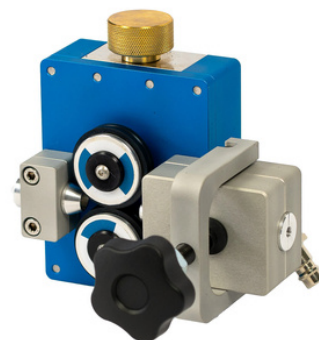

BDJ BUDGET PLUS

BDJ Budget Plus to wdmuchiwarka do mikrokabli z dzieloną głowicą, która umożliwia wyjęcie kabla z maszyny **bez konieczności wykonywania cięcia kabla**. Jest to szczególnie przydatne jeżeli kabel wyposażony jest w złączkę lub chcemy wykonać wdmuchiwanie kabla w dwóch kierunkach.

Wdmuchiwarka światłowodowa wyposażona jest w specjalne tuleje prowadzące, które umożliwiają wdmuchiwanie włókna już **od \varnothing 0,5 mm**.

Zakres wdmuchiwarki:

- mikrokable \varnothing 0,5 – 6,0 mm
- rurki \varnothing 5, 7, 10 mm

W komplecie z wdmuchiwarą otrzymasz:

- zestaw uszczelek pod każdy rozmiar kabla,
- zestaw szybkozłączek pod mikrorurki,
- wąż powietrzny z zaworem 10 m,
- zestaw kluczy imbusowych,
- obcinak do mikrorurek,
- wymienne kółka podajnika,
- skrzynka transportowa.

DANE TECHNICZNE

ŚREDNICA KABLA:	0,5 – 6,0 mm
ŚREDNICA RURY:	5, 7, 10 mm
MAKSYMALNY ZASIĘG WDMUCHIWANIA:	700 m
MAKSYMALNA PRĘDKOŚĆ WDMUCHIWANIA:	60 m/min
MAKSYMALNE CIŚNIENIE PRACY:	15 bar
WYMIARY WDMUCHIWKI (DŁ. X SZER. X WYS.)	260 x 100 x 140 mm waga ok. 2 kg
DOSTAWA W SKRZYNI TRANSPORTOWEJ	445 x 400 x 155 mm waga ok. 8 kg
DOSTĘPNE DODATKOWE AKCESORIA	<ul style="list-style-type: none">• statyw do wdmuchiwarki i wkrętarka akumulatorowa - nie są częścią zestawu• płyn poślizgowy• obcinak do mikrorurek• końcówki na kable• kulki do kalibracji• stojak do bębnow• karuzela• nożyce do kabli• dodatkowy wąż do kompresora - dowolna długość
WYMAGANA WYDAJNOŚĆ KOMPRESORA	<ul style="list-style-type: none">• mikrorurki do 8 mm - 0,8 m³/min• mikrorurki do 8-12 mm - 1,0 m³/min• mikrorurki do 12-16 mm - 1,5 m³/min